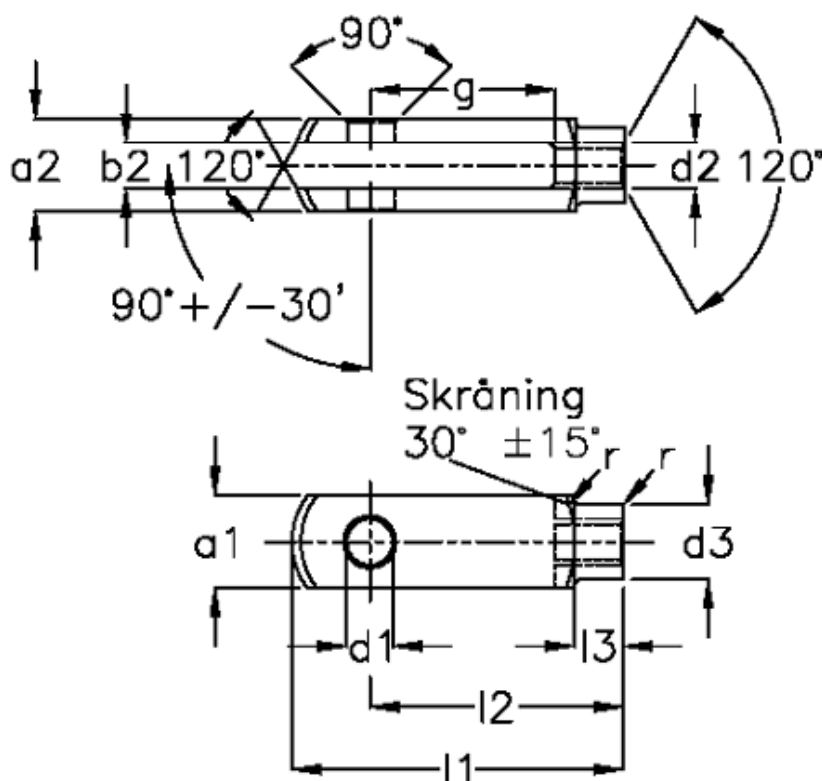

Varenummer: 1405305201
 Beskrivelse: KLEE Rustfast Gaffelstykke G 5x20
 M5x0,8, højre

Mål

a1 (h11)	= 10	g (+/-0,5)	= 20
a2	= 10 (+0,3 -0,16)	l1 (+/-0,5)	= 36
b1 (B13)	= 5	l2	= 30 (-0,3)
b2	= 5 (B13)	l3	= 7,5 (+/-0,2)
d1 H9	= 5	r	= 0.5
d2	= M 5 x 0,8	Størrelse	= G 5 x 20
d3 (+/-0,3)	= 9	Vægt	= 0.013
f (+/-0,2)	= 0.5		